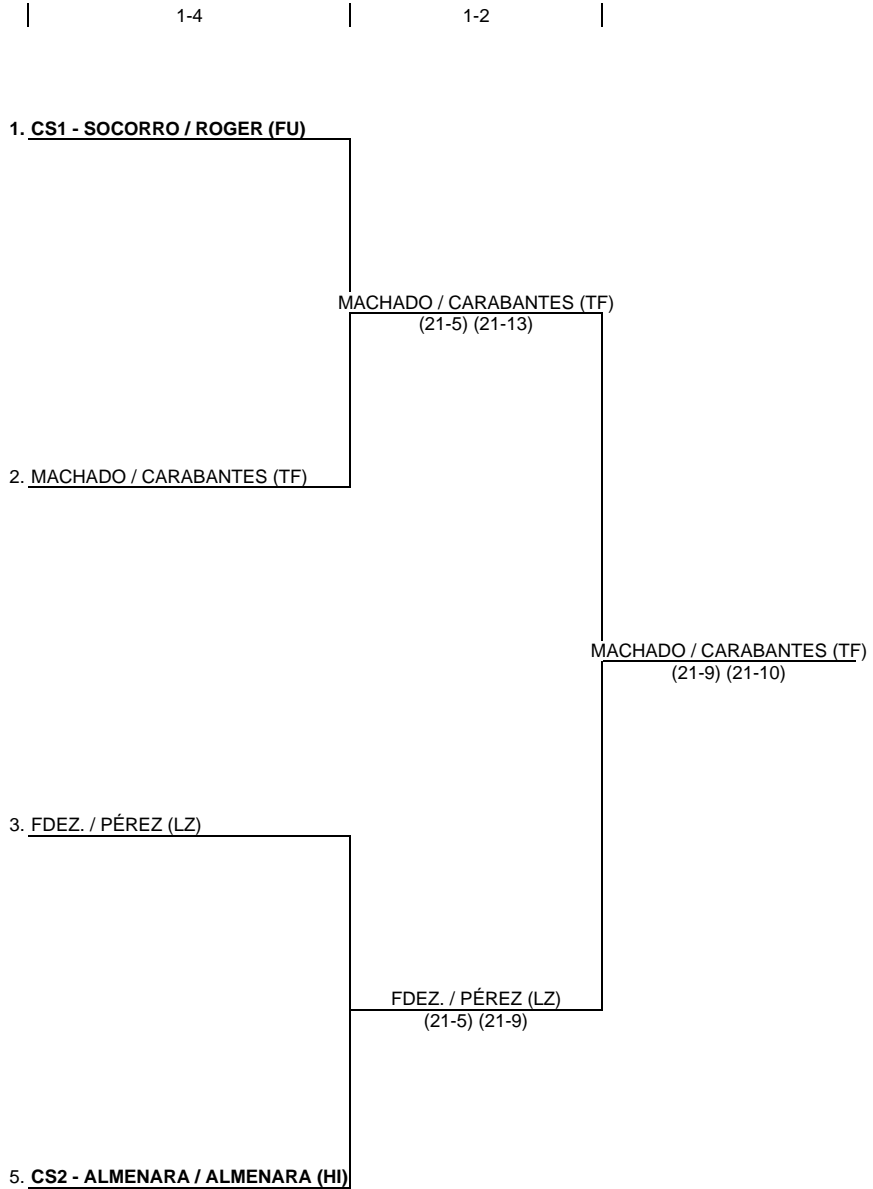

Fecha: 04-06 de junio de 2010

Lugar: Puerto de la Cruz (Tenerife)

**CATEGORÍA: Sub-17**  
**MODALIDAD: Dobles Femenino**

Nº Parejas: 4  
 Cuadro: 1-4  
 Nº Cabezas Serie (CS): 2  
 Nº Huecos (Bye): 0

CLASIFICACIÓN: