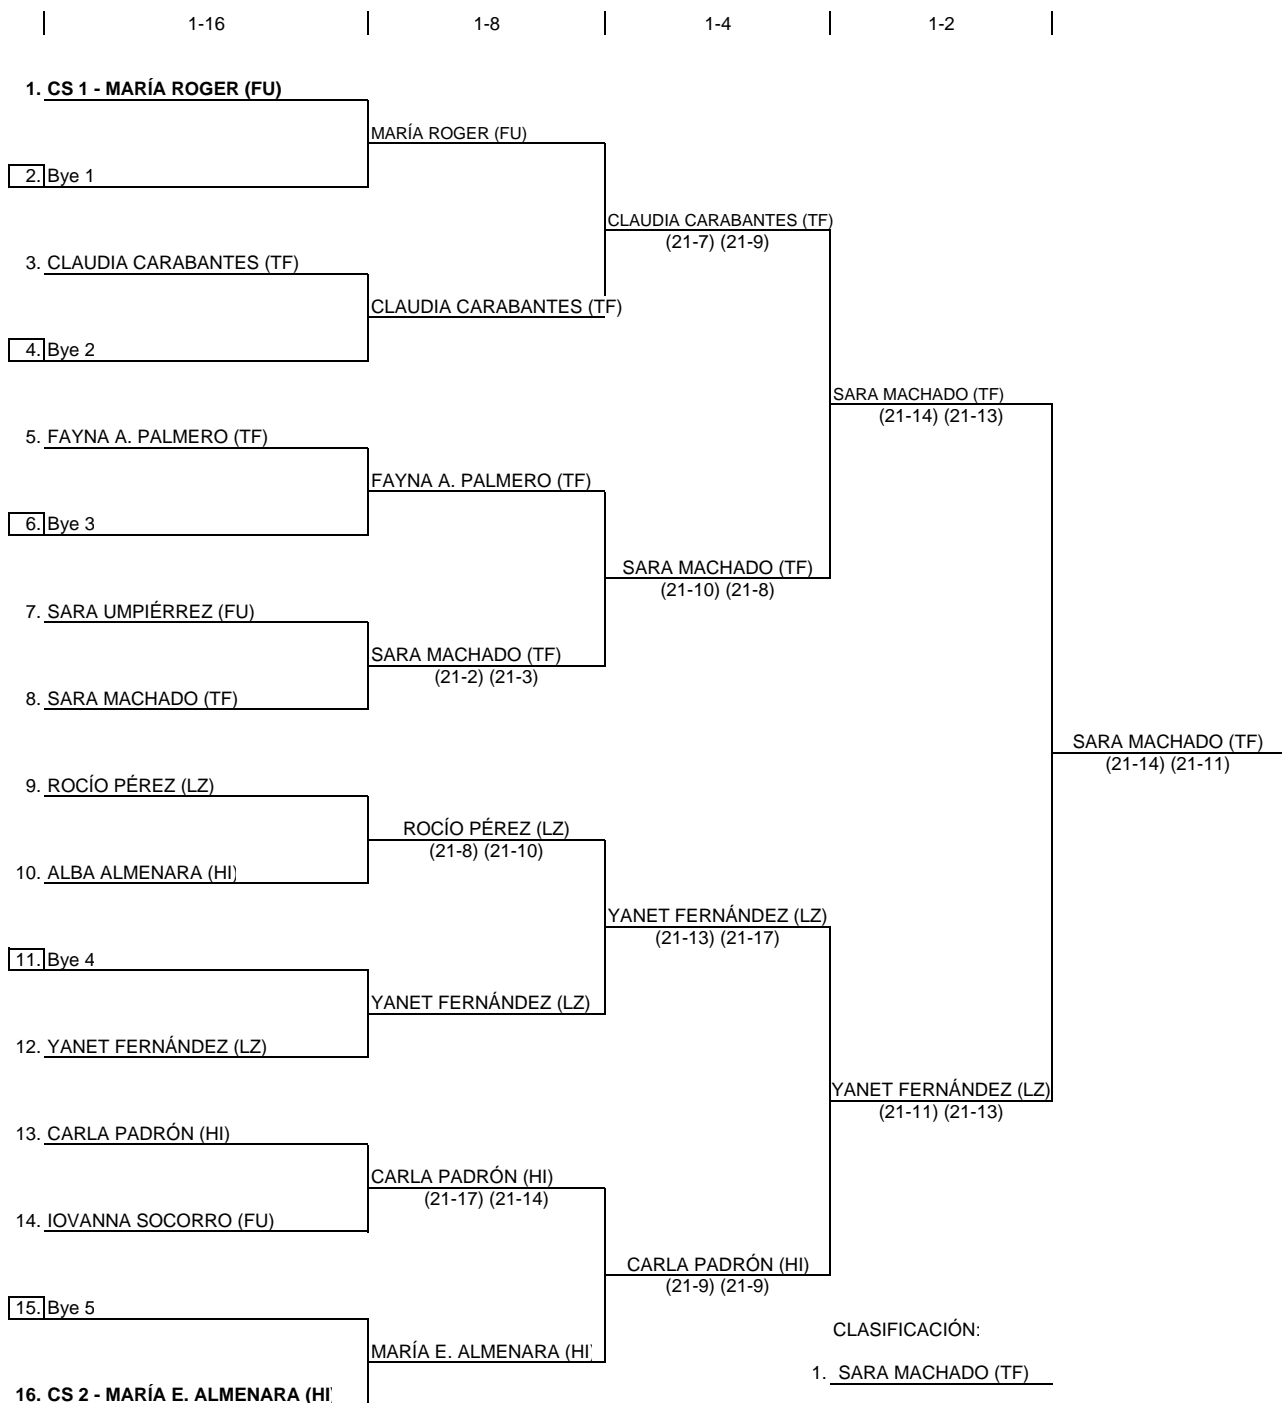

CAMPEONATO DE CANARIAS SUB-17 2009-10

Fecha: 04-06 de junio de 2010
Lugar: Puerto de la Cruz (Tenerife)

CATEGORÍA: Sub-17
MODALIDAD: Individual Femenino

Nº Jugadoras: 11
Cuadro: 1-16
Nº Cabezas Serie (CS): 2
Nº Huecos (Bye): 5

CLASIFICACIÓN:

1. SARA MACHADO (TF)
2. YANET FERNÁNDEZ (LZ)
3. CARLA PADRÓN (HI)
3. CLAUDIA CARABANTES (TF)

El Juez Árbitro
Fdo.: Ángel Castillo