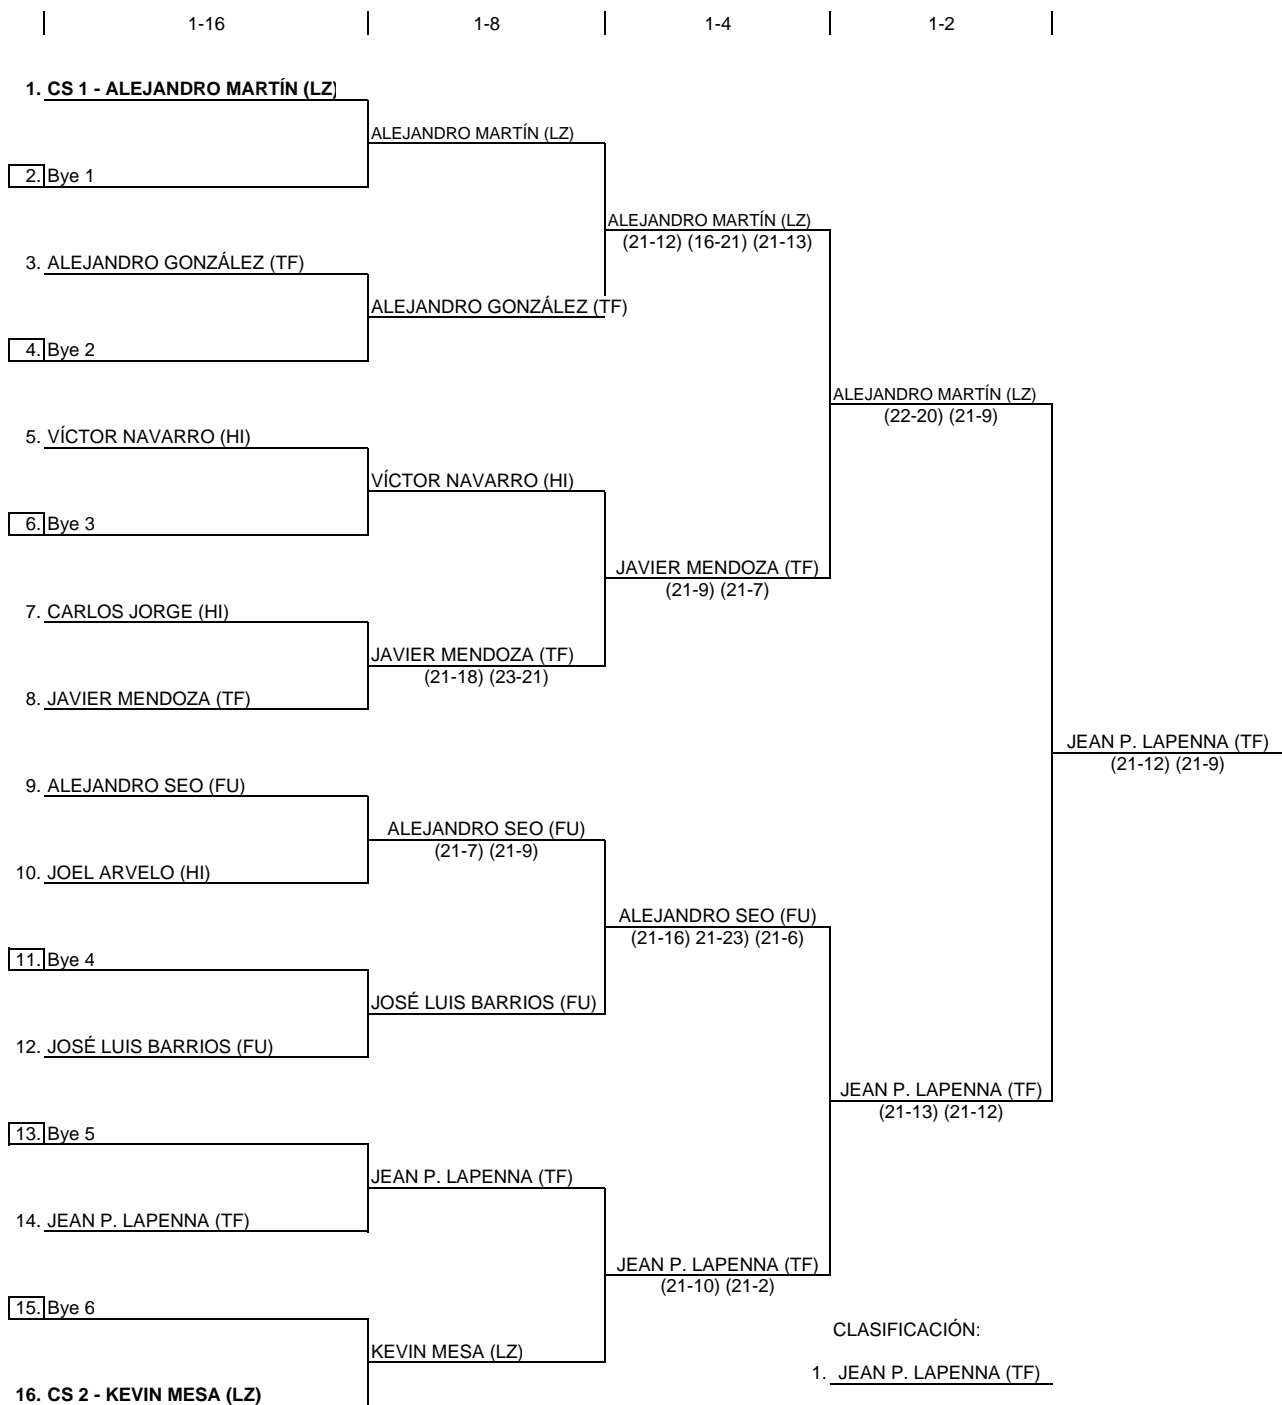

Nº Jugadores: 11  
 Cuadro: 1-16  
 Nº Cabezas Serie (CS): 2  
 Nº Huecos (Bye): 5

CLASIFICACIÓN:

1. JEAN P. LAPENNA (TF)
2. ALEJANDRO MARTÍN (LZ)
3. ALEJANDRO SEO (FU)
3. JAVIER MENDOZA (TF)

El Juez Árbitro  
 Fdo.: Ángel Castillo