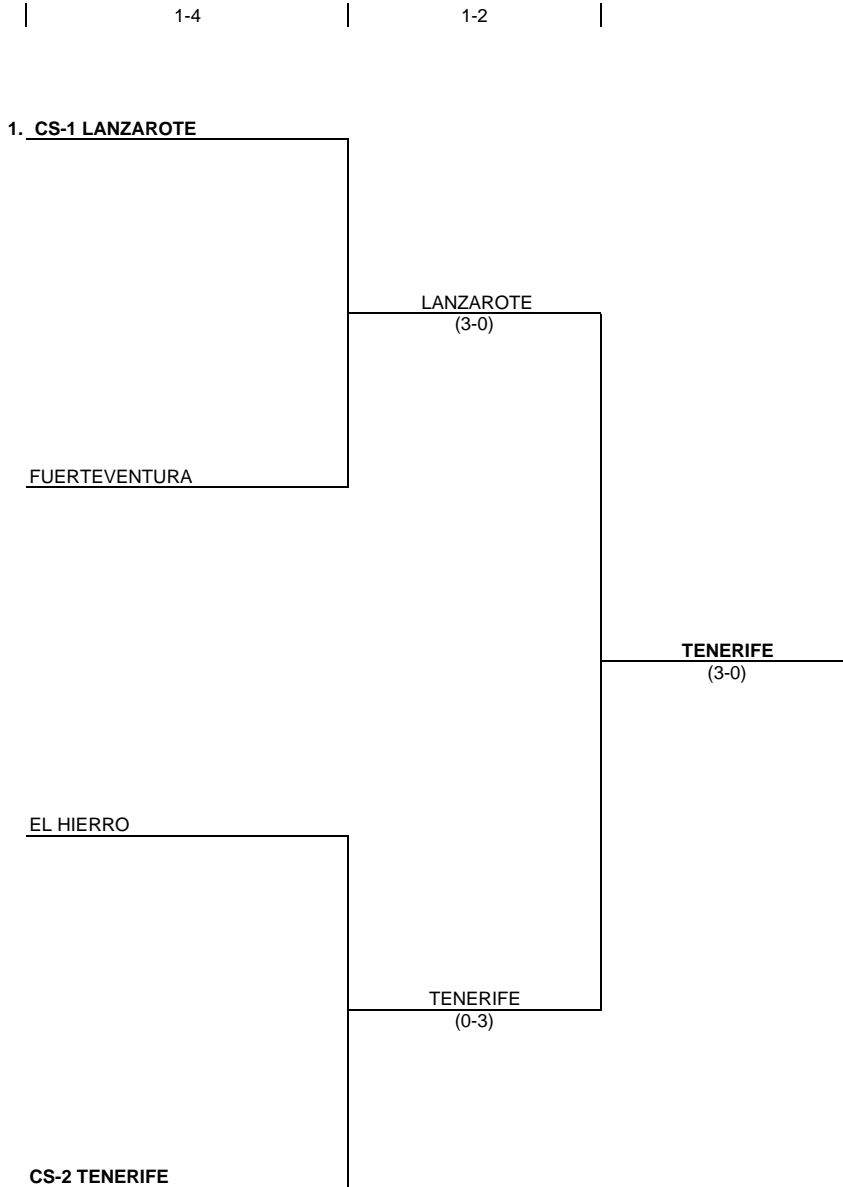

CAMPEONATO DE CANARIAS SUB-17 2009-10

Fecha: 04-06 de junio de 2010

Lugar: Puerto de la Cruz (Tenerife)

CATEGORÍA: Sub-17
MODALIDAD: Equipos

Nº Equipos: 4
Cuadro: 1-4
Nº Cabezas Serie (CS): 2
Nº Huecos (Bye): 0

CLASIFICACIÓN:

1. TENERIFE
2. LANZAROTE
3. FUERTEVENTURA
4. EL HIERRO

El Juez Árbitro
Fdo.: Ángel Castillo