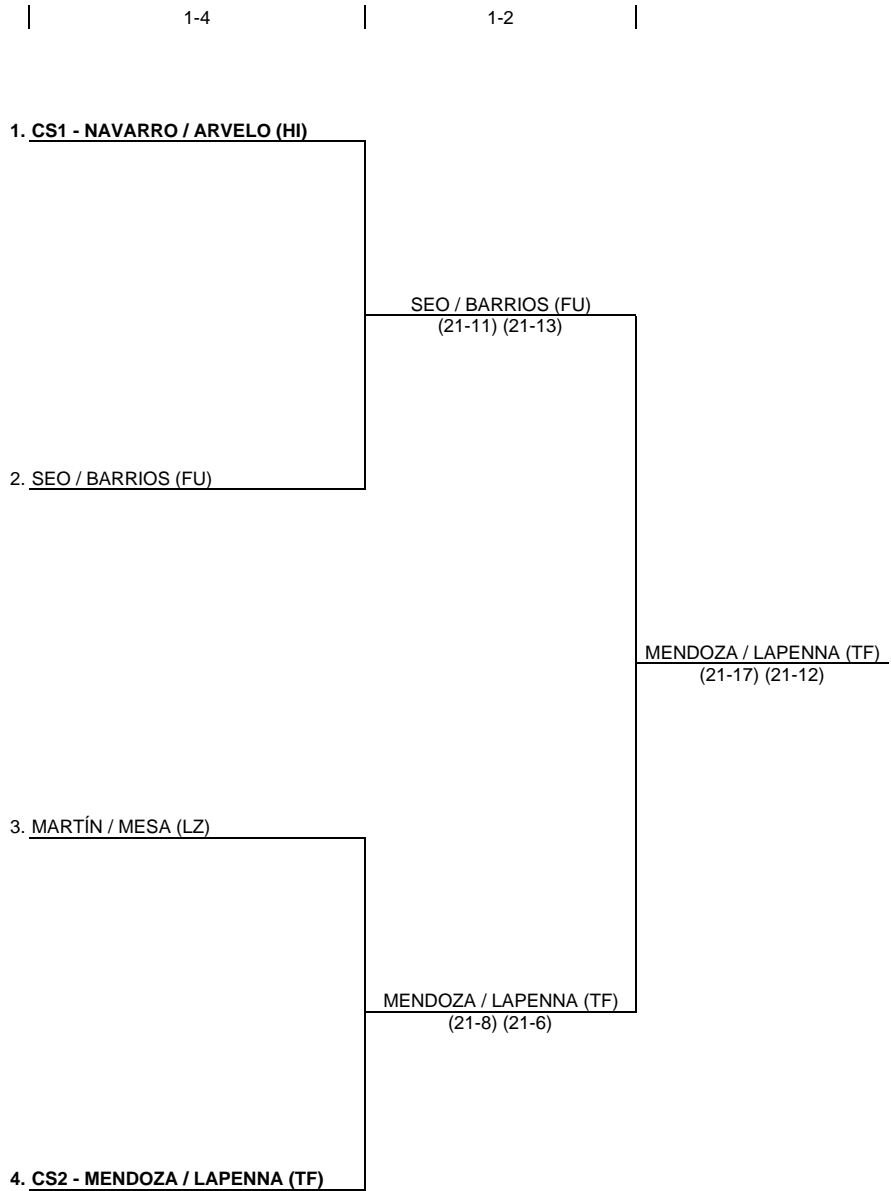

Lugar: Puerto de la Cruz (Tenerife)

**CATEGORÍA: Sub-17**

**MODALIDAD: Dobles Masculino**

Nº Parejas: **4**

Cuadro: **1-4**

Nº Cabezas Serie (CS): **2**

Nº Huecos (Bye): **0**

CLASIFICACIÓN: