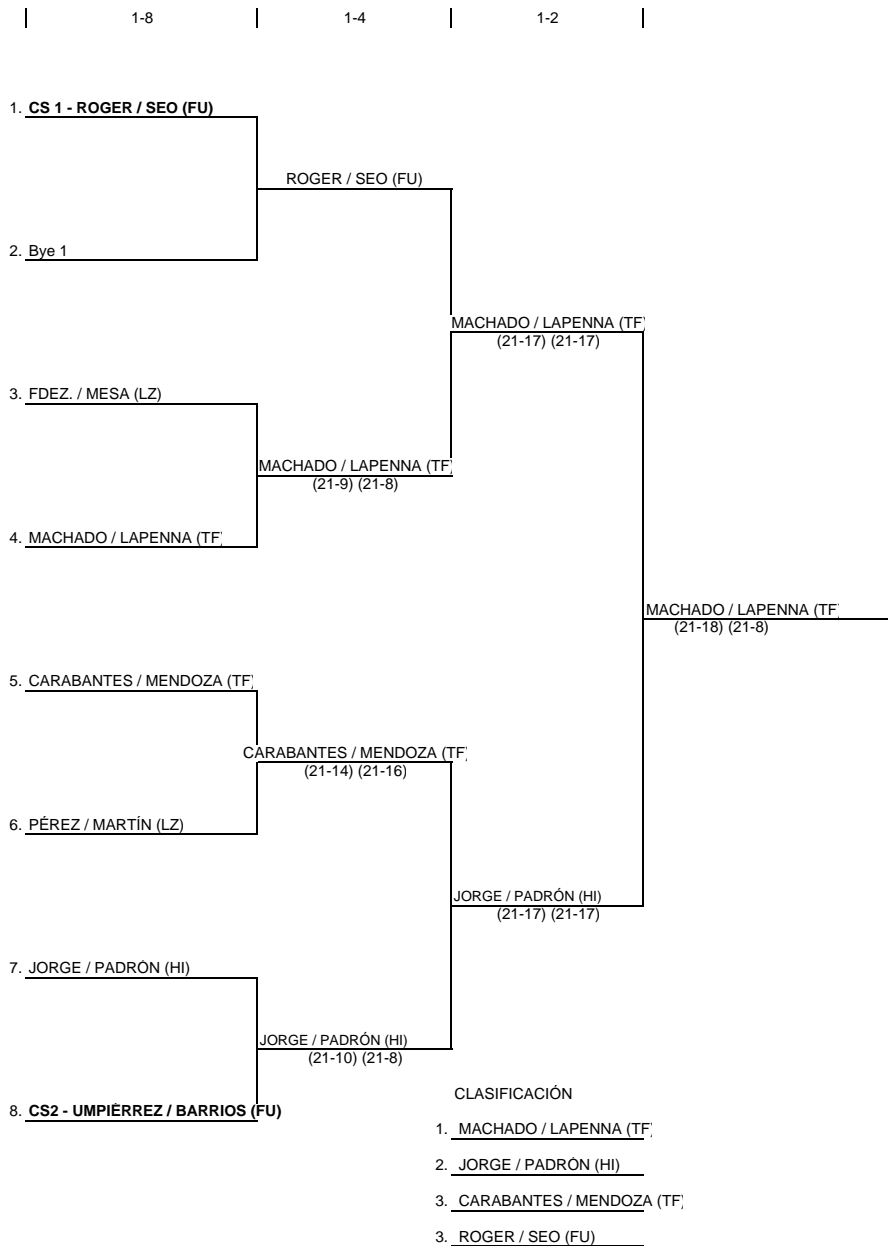

CAMPEONATO DE CANARIAS SUB-17 2009-10

Fecha: 04-06 de junio de 2010

Lugar: Puerto de la Cruz (Tenerife)

CATEGORÍA: Sub-17
MODALIDAD: Dobles Mixto

Nº Parejas: 7
Cuadro: 1-8
Nº Cabezas Serie (CS): 2
Nº Huecos (Bye): 1

El Juez Árbitro
Fdo.: Ángel Castillo