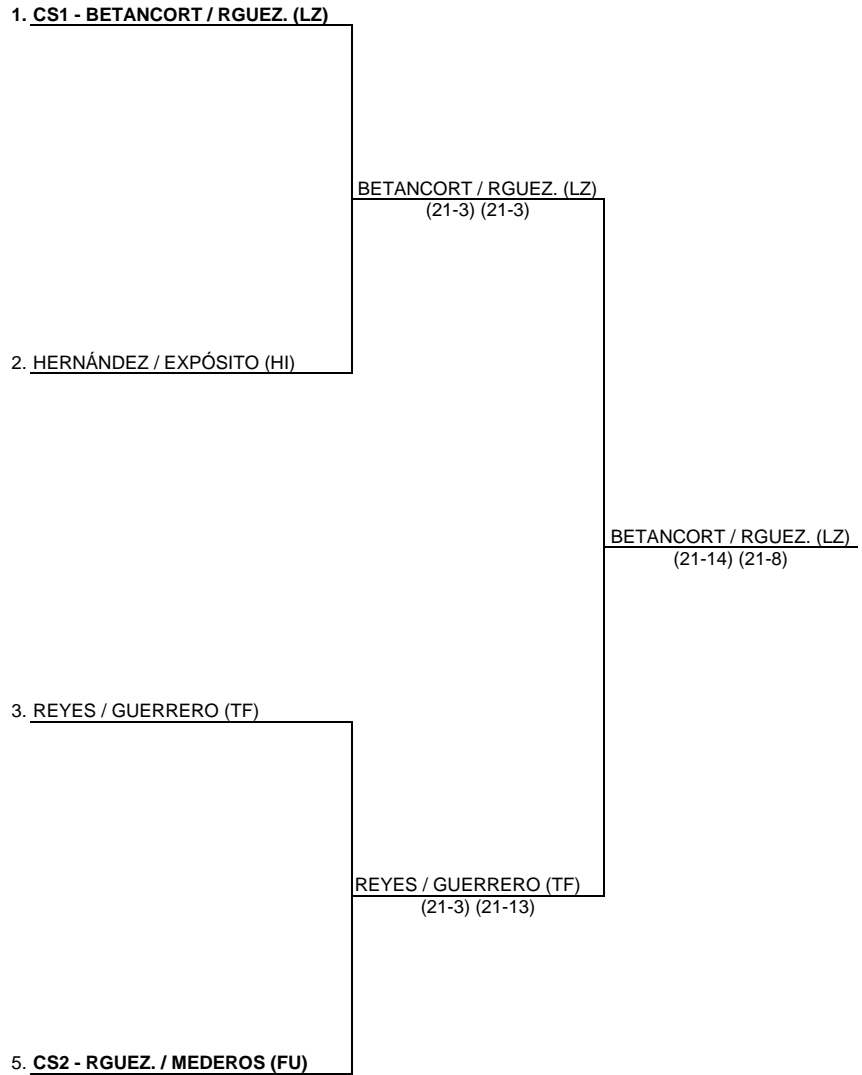

Lugar: Puerto de la Cruz (Tenerife)

CATEGORÍA: Sub-15
MODALIDAD: Dobles Femenino

Nº Parejas: 4
 Cuadro: 1-4
 Nº Cabezas Serie (CS): 2
 Nº Huecos (Bye): 0

| 1-4 | 1-2 |

CLASIFICACIÓN:

1. BETANCORT / RGUEZ. (LZ)
2. REYES / GUERRERO (TF)
3. HERNÁNDEZ / EXPÓSITO (HI)
3. RGUEZ. / MEDEROS (FU)