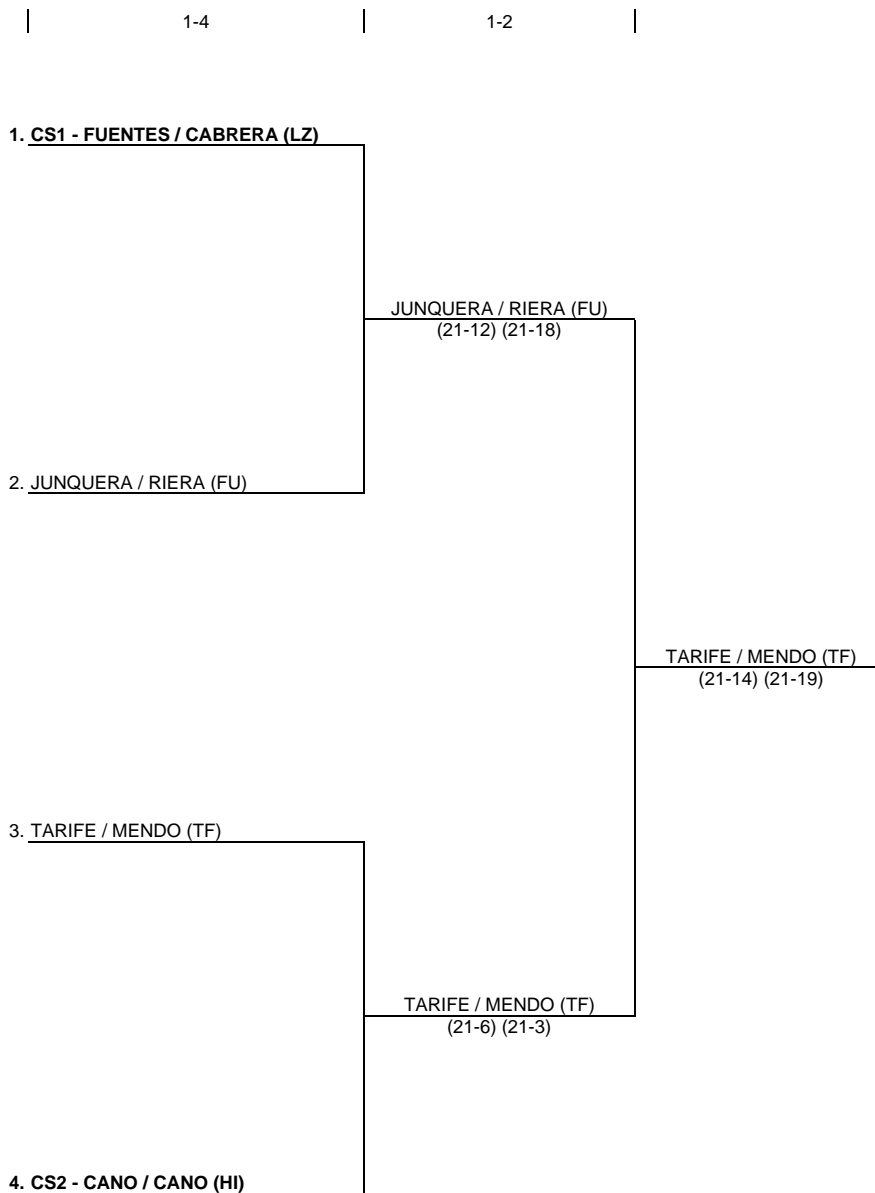

CAMPEONATO DE CANARIAS SUB-15 2009-10

Fecha: 04-06 de junio de 2010

Lugar: Puerto de la Cruz (Tenerife)

CATEGORÍA: Sub-15

MODALIDAD: Dobles Masculino

Nº Parejas: **4**

Cuadro: **1-4**

Nº Cabezas Serie (CS): **2**

Nº Huecos (Bye): **0**

CLASIFICACIÓN:

1. TARIFE / MENDO (TF)
2. JUNQUERA / RIERA (FU)
3. CANO / CANO (HI)
3. FUENTES / CABRERA (LZ)

El Juez Árbitro
Fdo.: Ángel Castillo