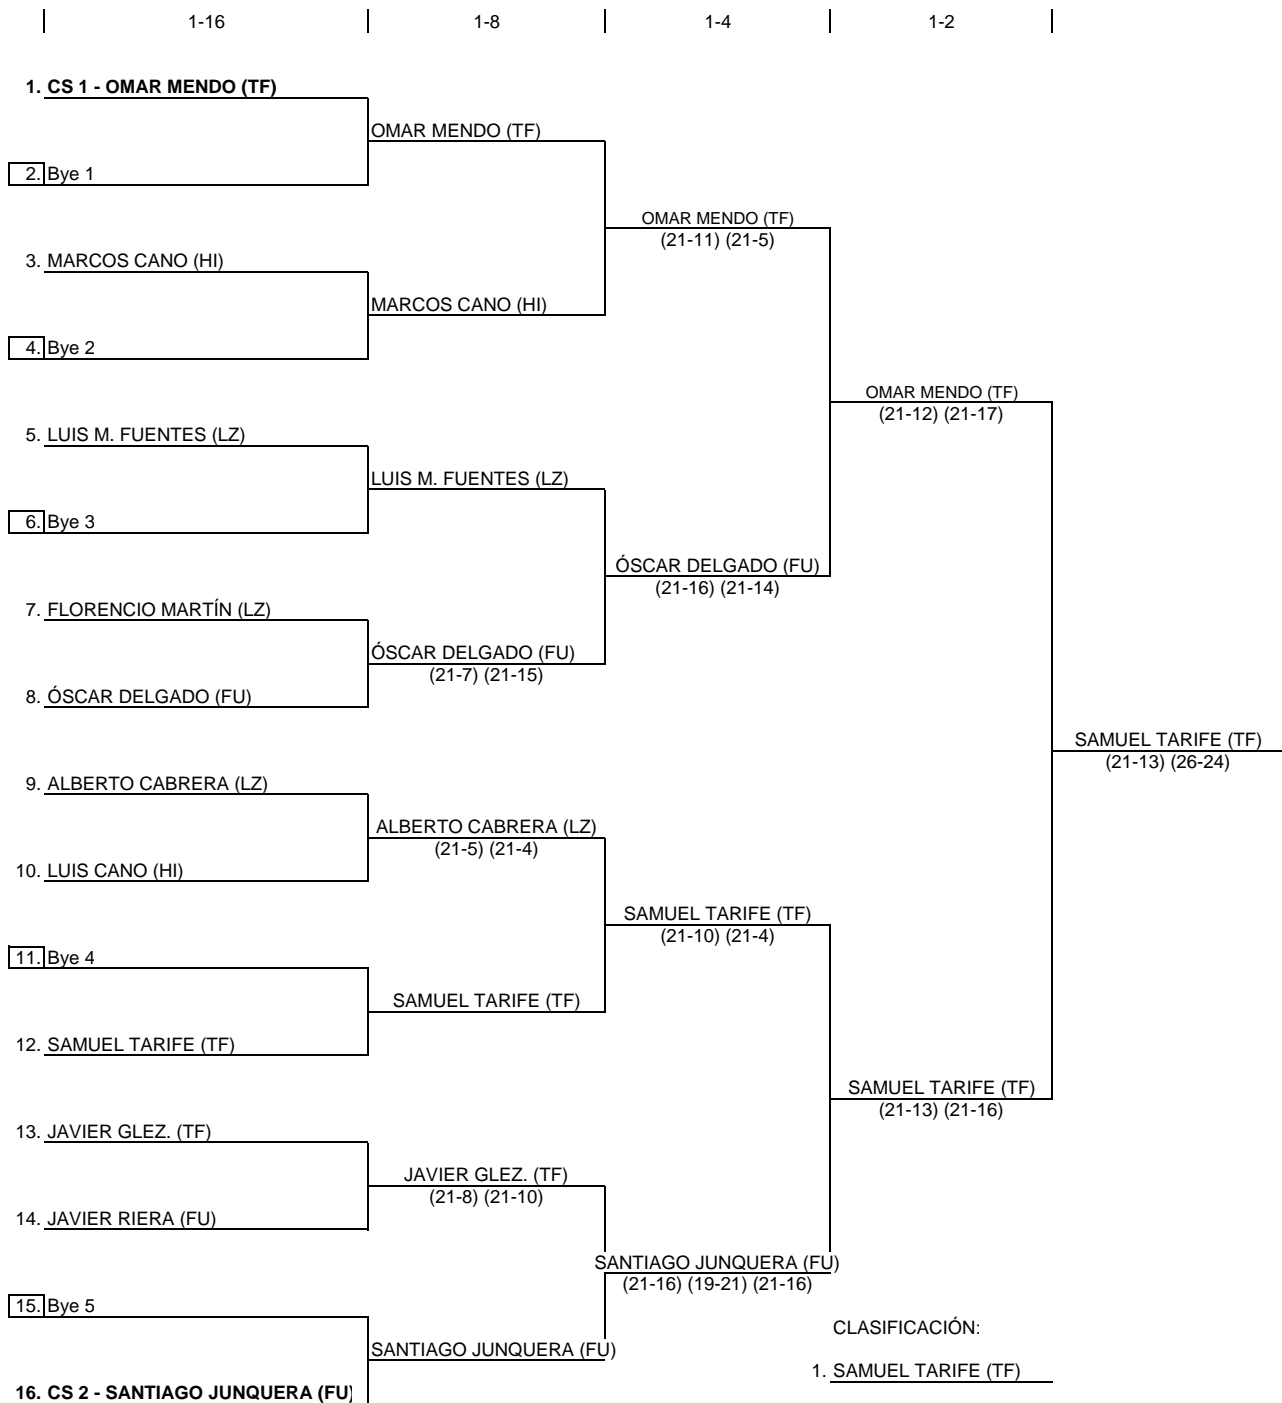

CAMPEONATO DE CANARIAS SUB-15 2009-10

Fecha: 04-06 de junio de 2010
Lugar: Puerto de la Cruz (Tenerife)

CATEGORÍA: Sub-15
MODALIDAD: Individual Masculino

Nº Jugadores: 11
Cuadro: 1-16
Nº Cabezas Serie (CS): 2
Nº Huecos (Bye): 5

CLASIFICACIÓN:

1. SAMUEL TARIFE (TF)
2. OMAR MENDO (TF)
3. ÓSCAR DELGADO (FU)
3. SANTIAGO JUNQUERA (FU)

El Juez Árbitro
Fdo.: Ángel Castillo