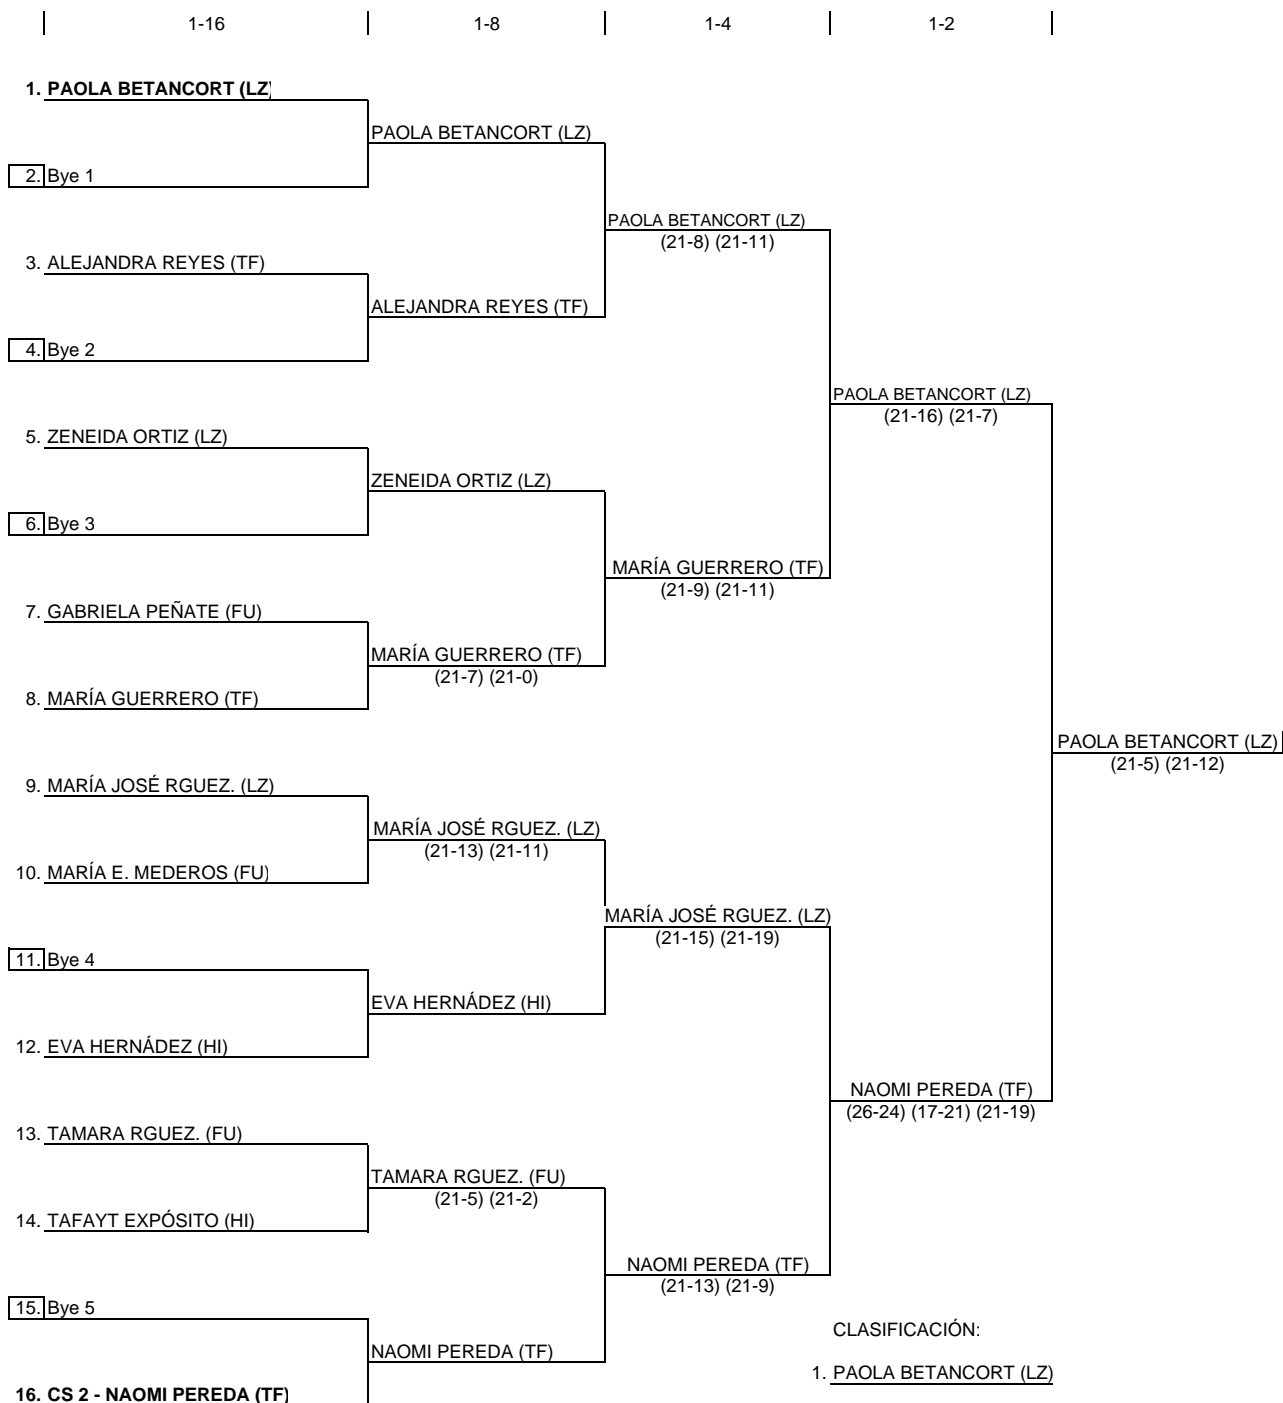

CAMPEONATO DE CANARIAS SUB-15 2009-10

Fecha: 04-06 de junio de 2010

Lugar: Puerto de la Cruz (Tenerife)

CATEGORÍA: Sub-15
MODALIDAD: Individual Femenino

Nº Jugadoras: 11
Cuadro: 1-16
Nº Cabezas Serie (CS): 2
Nº Huecos (Bye): 5

CLASIFICACIÓN:

1. PAOLA BETANCORT (LZ)
2. NAOMI PEREDA (TF)
3. MARÍA GUERRERO (TF)
3. MARÍA JOSÉ RGUEZ. (LZ)

El Juez Árbitro
Fdo.: Ángel Castillo